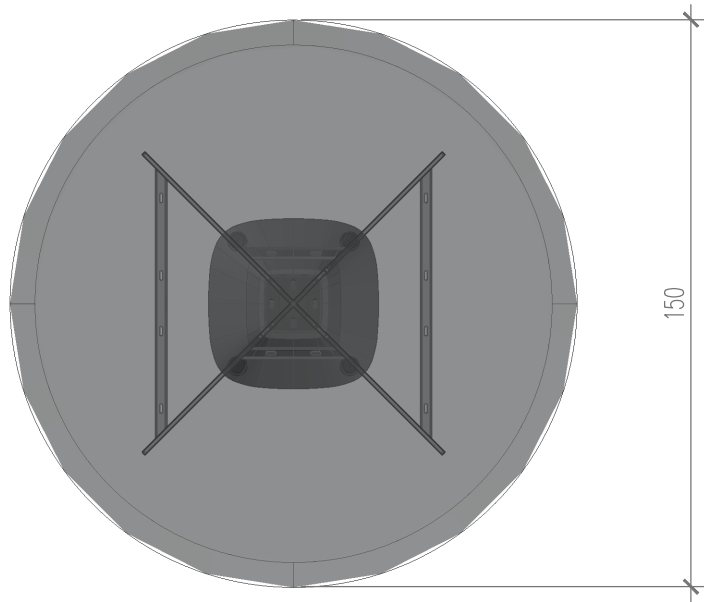

**STUDIO.**  
byMobimex

BRIRD140

Massstab: 1:20 | cm  
Gez. Datum: 29.11.2021  
Rev. Datum:  
Visum: EL

Mobimex AG  
Birren 17 | CH-5703 Seon  
Telefon +41 (0)62 769 70 00  
info@mobimex.ch | www.studiobymobimex.com