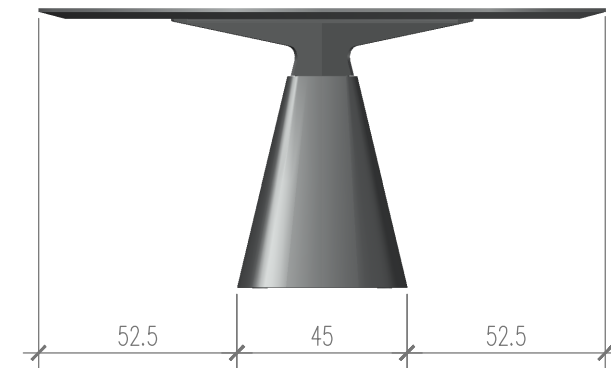

**STUDIO.**  
byMobimex

BRIRD140

Massstab: 1:20 | cm  
Gez. Datum: 29.11.2021  
Rev. Datum:  
Visum: EL

Mobimex AG  
Birren 17 | CH-5703 Seon  
Telefon +41 (0)62 769 70 00  
info@mobimex.ch | www.studiobymobimex.com