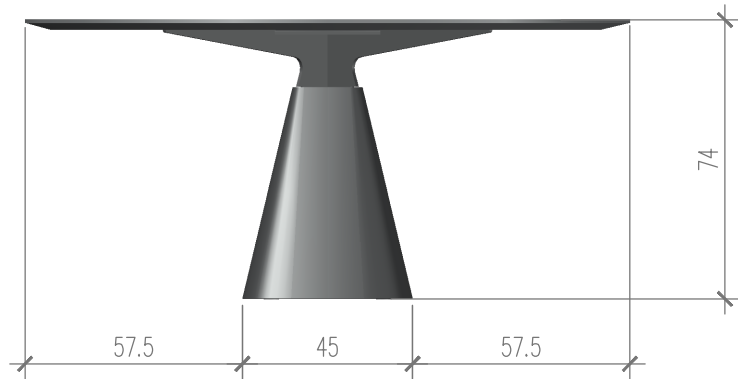

STUDIO.
byMobimex

BRIRD160

Massstab: 1:20 | cm
Gez. Datum: 29.11.2021
Rev. Datum:
Visum: EL

Mobimex AG
Birren 17 | CH-5703 Seon
Telefon +41 (0)62 769 70 00
info@mobimex.ch | www.studiobymobimex.com