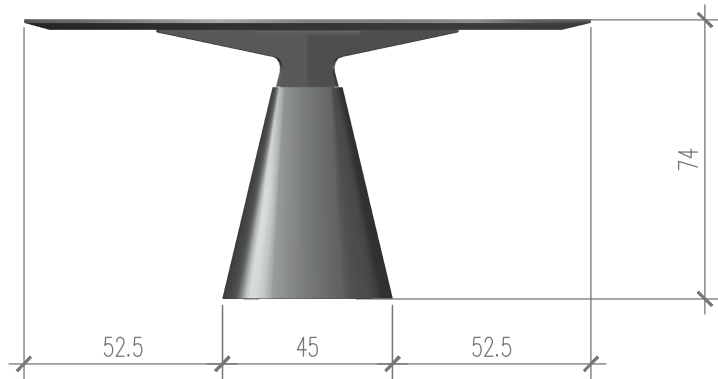

**STUDIO.**  
byMobimex

BRIRD140

Massstab: 1:20 | cm  
Gez. Datum: 29.11.2021  
Rev. Datum:  
Visum: EL

Mobimex AG  
Birren 17 | CH-5703 Seon  
Telefon +41 (0)62 769 70 00  
info@mobimex.ch | www.studiobymobimex.com