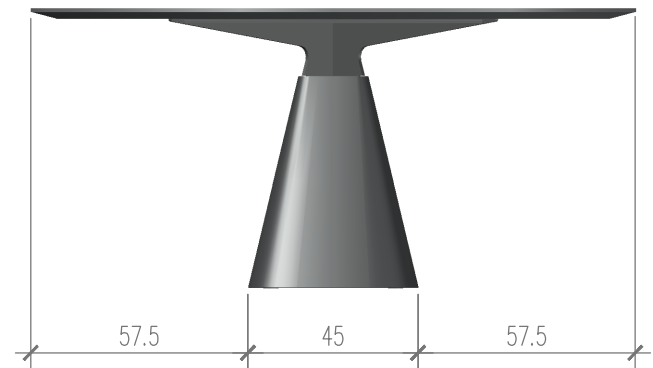

STUDIO.
byMobimex

BRIRD160

Massstab: 1:20 | cm
Gez. Datum: 29.11.2021
Rev. Datum:
Visum: EL

Mobimex AG
Birren 17 | CH-5703 Seon
Telefon +41 (0)62 769 70 00
info@mobimex.ch | www.studiobymobimex.com