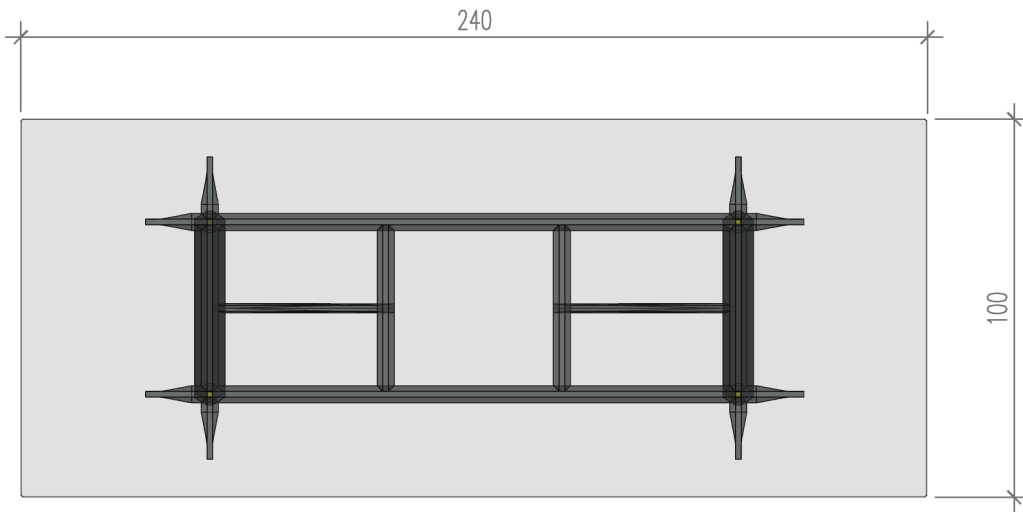

STUDIO .
byMobimex

SQU240

Massstab: 1:20 | cm
Gez. Datum: 22.09.2020
Rev. Datum:
Visum: EL

Mobimex AG
Birren 17 | CH-5703 Seon
Telefon +41 (0)62 769 70 00
info@mobimex.ch | www.studiobymobimex.com