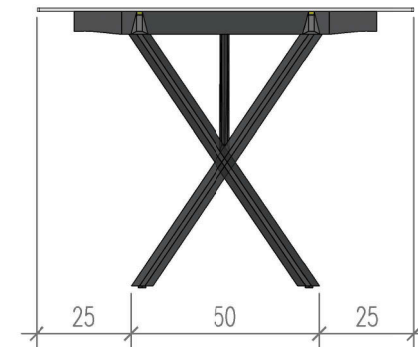

STUDIO .
byMobimex

SQU240

Massstab: 1:20 | cm
Gez. Datum: 22.09.2020
Rev. Datum:
Visum: EL

Mobimex AG
Birren 17 | CH-5703 Seon
Telefon +41 (0)62 769 70 00
info@mobimex.ch | www.studiobymobimex.com