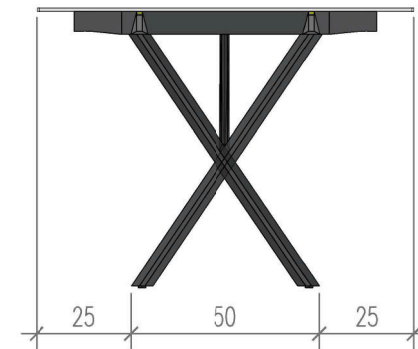

STUDIO .
byMobimex

SQU260

Massstab: 1:20 | cm
Gez. Datum: 22.09.2020
Rev. Datum:
Visum: EL

Mobimex AG
Birren 17 | CH-5703 Seon
Telefon +41 (0)62 769 70 00
info@mobimex.ch | www.studiobymobimex.com