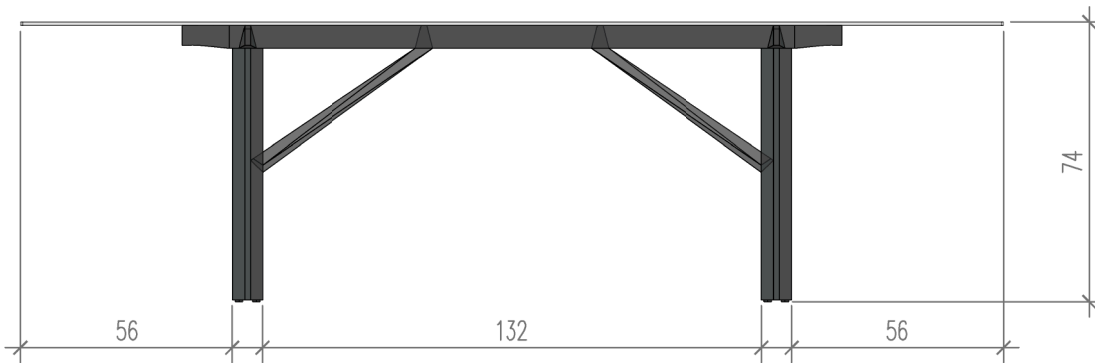

STUDIO .
byMobimex

SQU260

Massstab: 1:20 | cm
Gez. Datum: 22.09.2020
Rev. Datum:
Visum: EL

Mobimex AG
Birren 17 | CH-5703 Seon
Telefon +41 (0)62 769 70 00
info@mobimex.ch | www.studiobymobimex.com