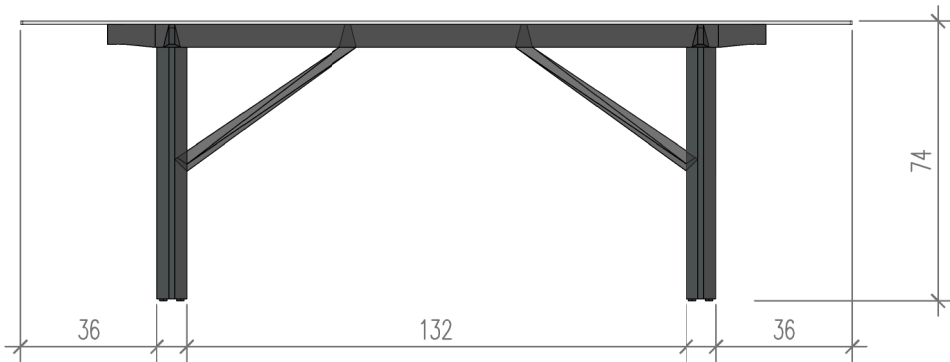

**STUDIO .**  
byMobimex

SQU200

Massstab: 1:20 | cm  
Gez. Datum: 22.09.2020  
Rev. Datum:  
Visum: EL

Mobimex AG  
Birren 17 | CH-5703 Seon  
Telefon +41 (0)62 769 70 00  
info@mobimex.ch | www.studiobymobimex.com