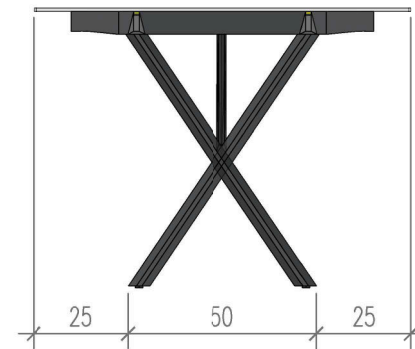

**STUDIO .**  
byMobimex

SQU200

Massstab: 1:20 | cm  
Gez. Datum: 22.09.2020  
Rev. Datum:  
Visum: EL

Mobimex AG  
Birren 17 | CH-5703 Seon  
Telefon +41 (0)62 769 70 00  
info@mobimex.ch | www.studiobymobimex.com