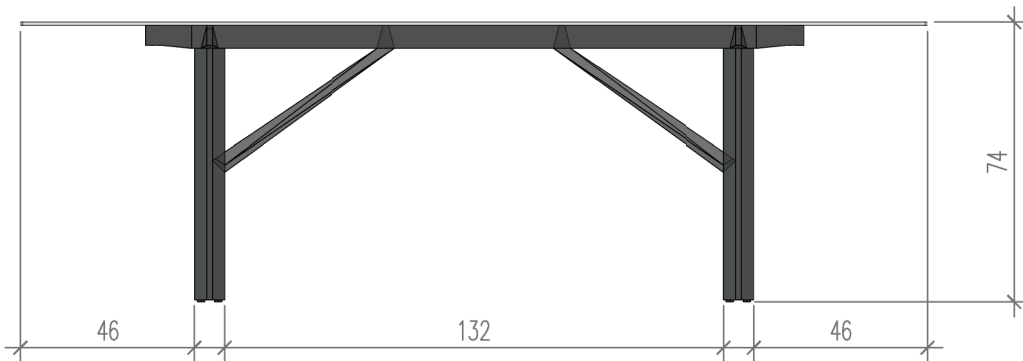

STUDIO .
byMobimex

SQU240

Massstab: 1:20 | cm
Gez. Datum: 22.09.2020
Rev. Datum:
Visum: EL

Mobimex AG
Birren 17 | CH-5703 Seon
Telefon +41 (0)62 769 70 00
info@mobimex.ch | www.studiobymobimex.com