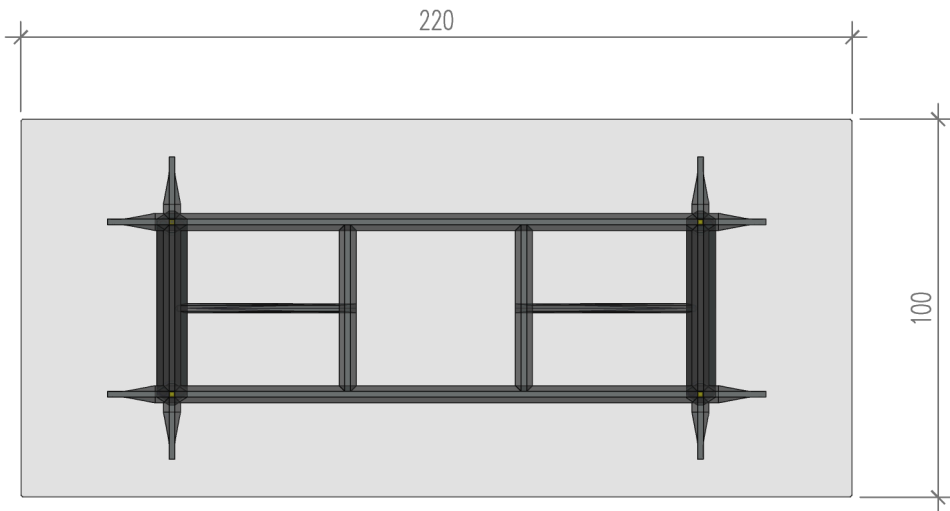

**STUDIO .**  
byMobimex

SQU200

Massstab: 1:20 | cm  
Gez. Datum: 22.09.2020  
Rev. Datum:  
Visum: EL

Mobimex AG  
Birren 17 | CH-5703 Seon  
Telefon +41 (0)62 769 70 00  
info@mobimex.ch | www.studiobymobimex.com