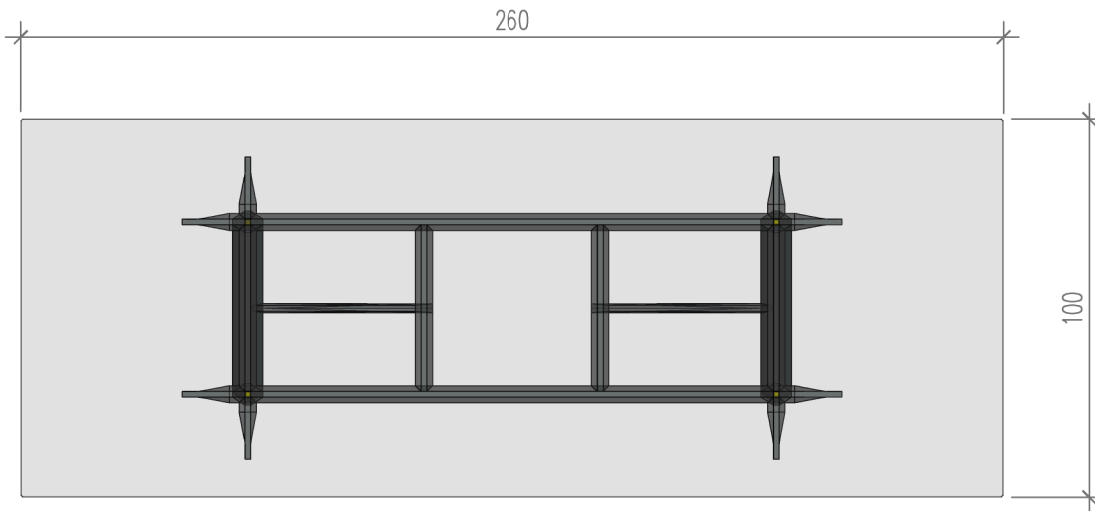

STUDIO .
byMobimex

SQU260

Massstab: 1:20 | cm
Gez. Datum: 22.09.2020
Rev. Datum:
Visum: EL

Mobimex AG
Birren 17 | CH-5703 Seon
Telefon +41 (0)62 769 70 00
info@mobimex.ch | www.studiobymobimex.com