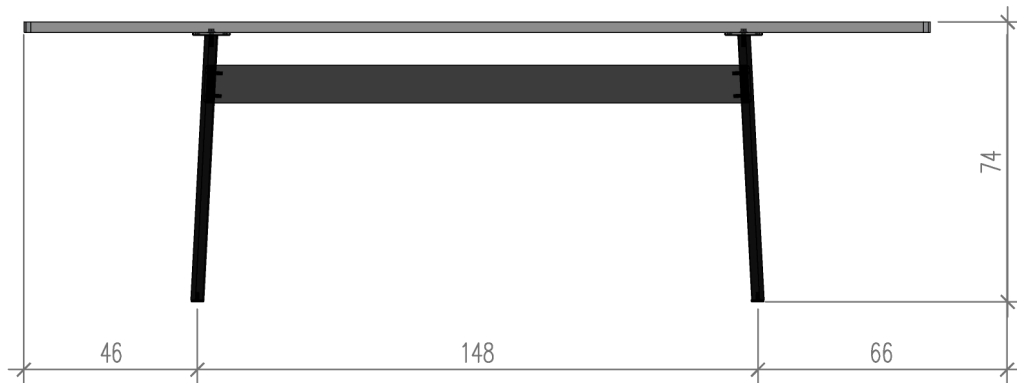

STUDIO .
byMobimex

ANY240

Massstab: 1:20 | cm
Gez. Datum: 22.09.2020
Rev. Datum:
Visum: EL

Mobimex AG
Birren 17 | CH-5703 Seon
Telefon +41 (0)62 769 70 00
info@mobimex.ch | www.studiobymobimex.com