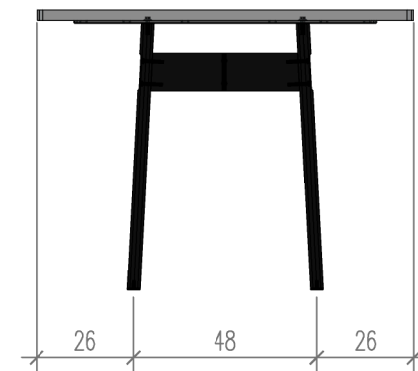

STUDIO .
byMobimex

ANY240

Massstab: 1:20 | cm
Gez. Datum: 22.09.2020
Rev. Datum:
Visum: EL

Mobimex AG
Birren 17 | CH-5703 Seon
Telefon +41 (0)62 769 70 00
info@mobimex.ch | www.studiobymobimex.com