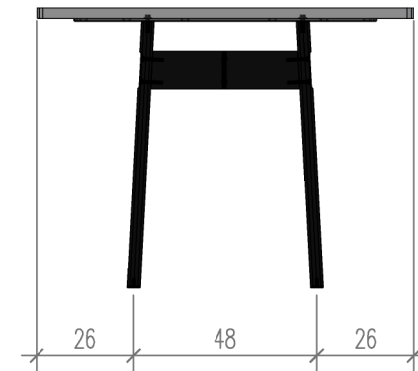

STUDIO.
byMobimex

ANY180

Massstab: 1:20 | cm
Gez. Datum: 22.09.2020
Rev. Datum:
Visum: EL

Mobimex AG
Birren 17 | CH-5703 Seon
Telefon +41 (0)62 769 70 00
info@mobimex.ch | www.studiobymobimex.com

STUDIO .
byMobimex

ANY200

Massstab: 1:20 | cm
Gez. Datum: 22.09.2020
Rev. Datum:
Visum: EL

Mobimex AG
Birren 17 | CH-5703 Seon
Telefon +41 (0)62 769 70 00
info@mobimex.ch | www.studiobymobimex.com

STUDIO .
byMobimex

ANY220

Massstab: 1:20 | cm
Gez. Datum: 22.09.2020
Rev. Datum:
Visum: EL