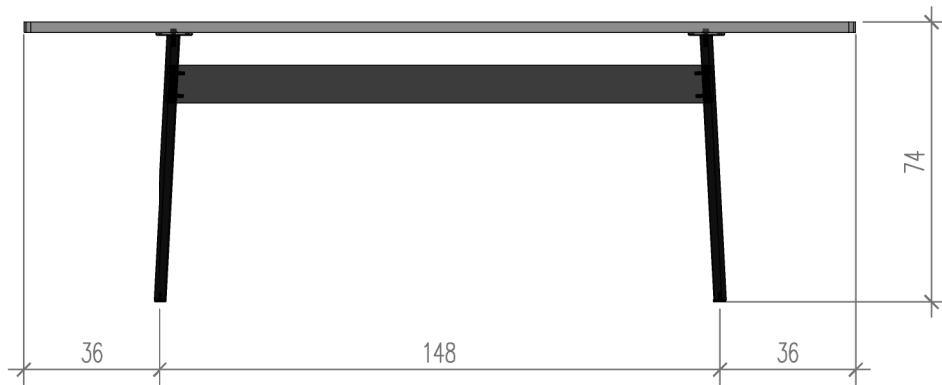

STUDIO.
byMobimex

ANY180

Massstab: 1:20 | cm
Gez. Datum: 22.09.2020
Rev. Datum:
Visum: EL

Mobimex AG
Birren 17 | CH-5703 Seon
Telefon +41 (0)62 769 70 00
info@mobimex.ch | www.studiobymobimex.com

STUDIO .
byMobimex

ANY200

Massstab: 1:20 | cm
Gez. Datum: 22.09.2020
Rev. Datum:
Visum: EL

Mobimex AG
Birren 17 | CH-5703 Seon
Telefon +41 (0)62 769 70 00
info@mobimex.ch | www.studiobymobimex.com

STUDIO .
byMobimex

ANY220

Massstab: 1:20 | cm
Gez. Datum: 22.09.2020
Rev. Datum:
Visum: EL