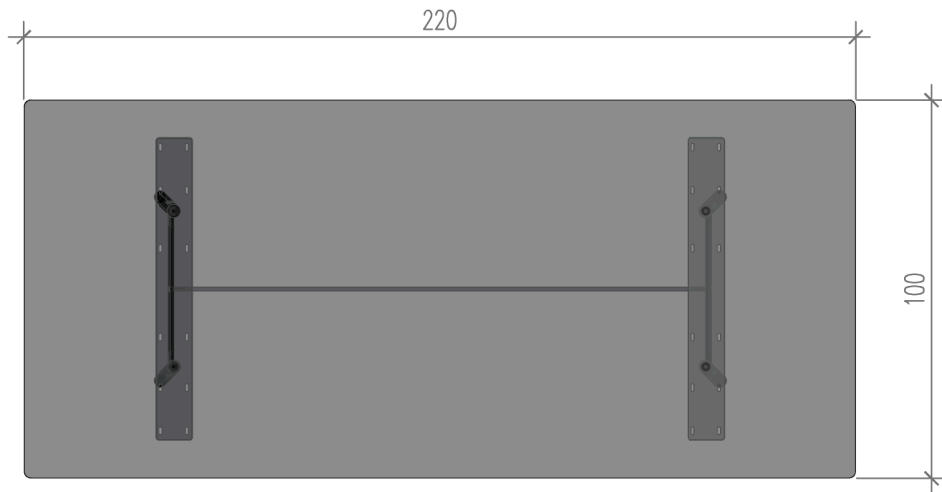

STUDIO.
byMobimex

ANY180

Massstab: 1:20 | cm
Gez. Datum: 22.09.2020
Rev. Datum:
Visum: EL

Mobimex AG
Birren 17 | CH-5703 Seon
Telefon +41 (0)62 769 70 00
info@mobimex.ch | www.studiobymobimex.com

STUDIO .
byMobimex

ANY200

Massstab: 1:20 | cm
Gez. Datum: 22.09.2020
Rev. Datum:
Visum: EL

Mobimex AG
Birren 17 | CH-5703 Seon
Telefon +41 (0)62 769 70 00
info@mobimex.ch | www.studiobymobimex.com

STUDIO .
byMobimex

ANY220

Massstab: 1:20 | cm
Gez. Datum: 22.09.2020
Rev. Datum:
Visum: EL