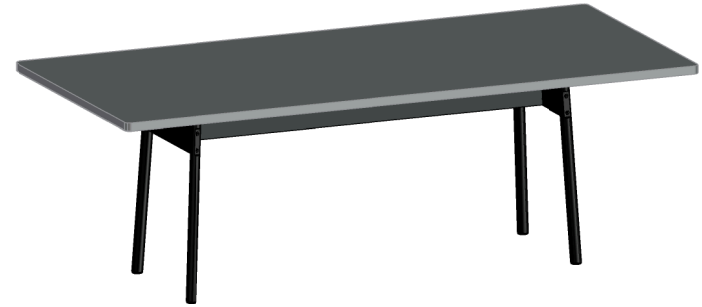

STUDIO.
byMobimex

ANY180

Massstab: 1:20 | cm
Gez. Datum: 22.09.2020
Rev. Datum:
Visum: EL

Mobimex AG
Birren 17 | CH-5703 Seon
Telefon +41 (0)62 769 70 00
info@mobimex.ch | www.studiobymobimex.com

STUDIO .
byMobimex

ANY200

Massstab: 1:20 | cm
Gez. Datum: 22.09.2020
Rev. Datum:
Visum: EL

Mobimex AG
Birren 17 | CH-5703 Seon
Telefon +41 (0)62 769 70 00
info@mobimex.ch | www.studiobymobimex.com

STUDIO .
byMobimex

ANY220

Massstab: 1:20 | cm
Gez. Datum: 22.09.2020
Rev. Datum:
Visum: EL