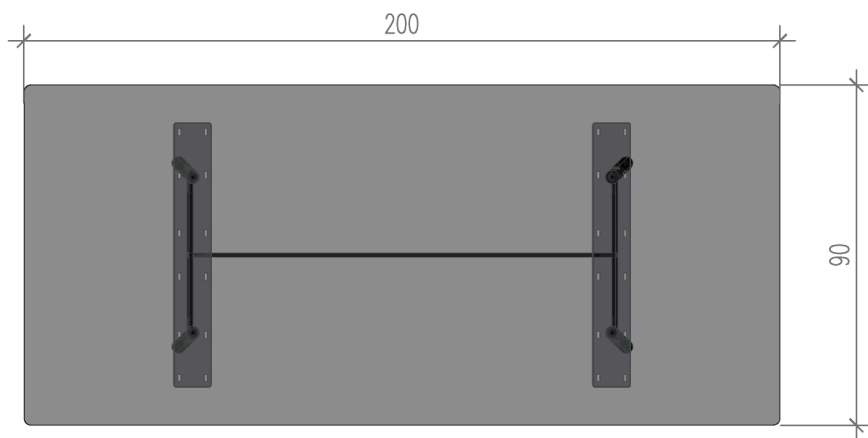

STUDIO.
byMobimex

ANY180

Massstab: 1:20 | cm
Gez. Datum: 22.09.2020
Rev. Datum:
Visum: EL

Mobimex AG
Birren 17 | CH-5703 Seon
Telefon +41 (0)62 769 70 00
info@mobimex.ch | www.studiobymobimex.com

STUDIO .
byMobimex

ANY200

Massstab: 1:20 | cm
Gez. Datum: 22.09.2020
Rev. Datum:
Visum: EL

Mobimex AG
Birren 17 | CH-5703 Seon
Telefon +41 (0)62 769 70 00
info@mobimex.ch | www.studiobymobimex.com

STUDIO .
byMobimex

ANY220

Massstab: 1:20 | cm
Gez. Datum: 22.09.2020
Rev. Datum:
Visum: EL