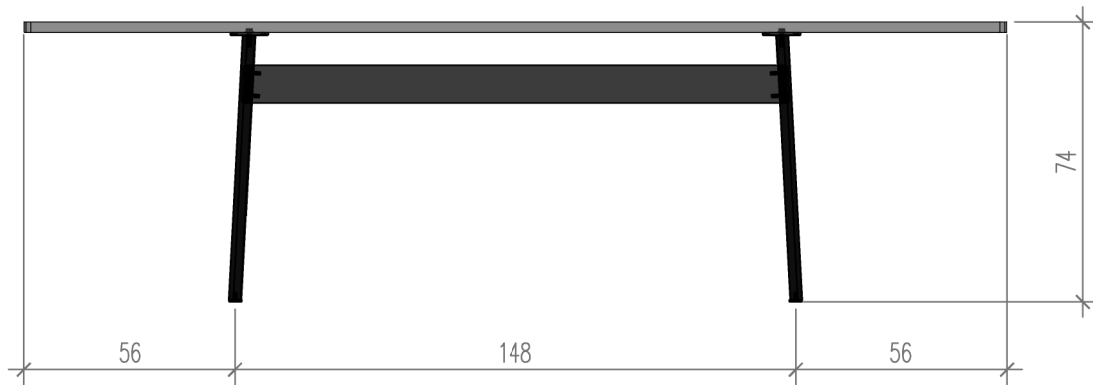

Mobimex AG
Birren 17 | CH-5703 Seon
Telefon +41 (0)62 769 70 00
info@mobimex.ch | www.studiobymobimex.com

STUDIO .
byMobimex

ANY240

Massstab: 1:20 | cm
Gez. Datum: 22.09.2020
Rev. Datum:
Visum: EL

Mobimex AG
Birren 17 | CH-5703 Seon
Telefon +41 (0)62 769 70 00
info@mobimex.ch | www.studiobymobimex.com

STUDIO .
byMobimex

ANY260

Massstab: 1:20 | cm
Gez. Datum: 22.09.2020
Rev. Datum:
Visum: EL

Mobimex AG
Birren 17 | CH-5703 Seon
Telefon +41 (0)62 769 70 00
info@mobimex.ch | www.studiobymobimex.com