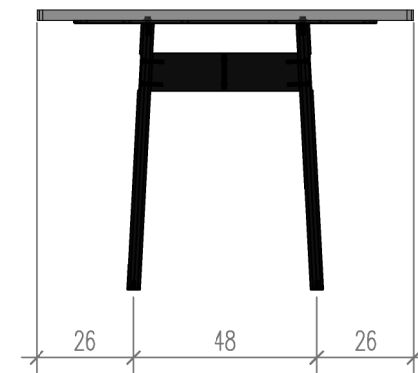

Mobimex AG
Birren 17 | CH-5703 Seon
Telefon +41 (0)62 769 70 00
info@mobimex.ch | www.studiobymobimex.com

STUDIO .
byMobimex

ANY240

Massstab: 1:20 | cm
Gez. Datum: 22.09.2020
Rev. Datum:
Visum: EL

Mobimex AG
Birren 17 | CH-5703 Seon
Telefon +41 (0)62 769 70 00
info@mobimex.ch | www.studiobymobimex.com