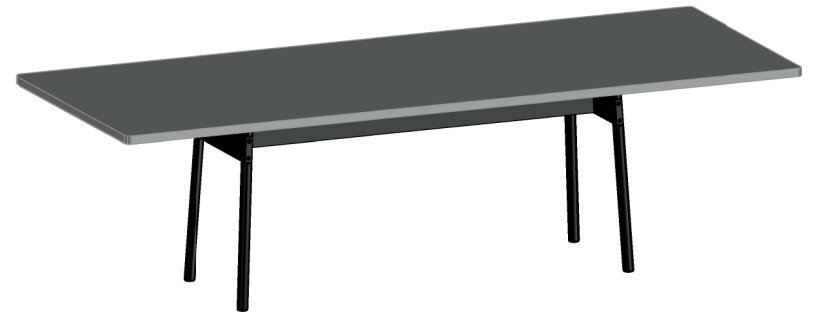

Mobimex AG
Birren 17 | CH-5703 Seon
Telefon +41 (0)62 769 70 00
info@mobimex.ch | www.studiobymobimex.com

STUDIO .
byMobimex

ANY240

Massstab: 1:20 | cm
Gez. Datum: 22.09.2020
Rev. Datum:
Visum: EL

Mobimex AG
Birren 17 | CH-5703 Seon
Telefon +41 (0)62 769 70 00
info@mobimex.ch | www.studiobymobimex.com