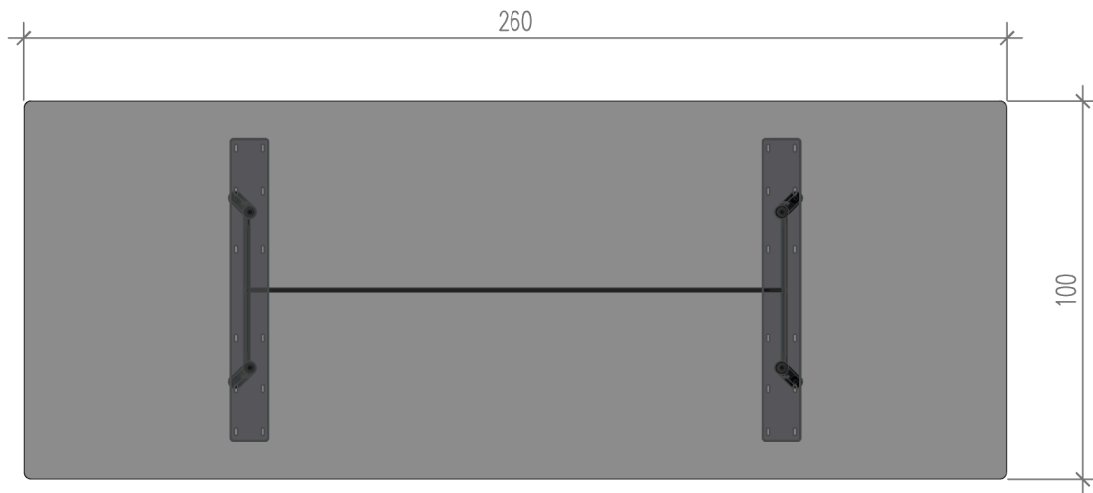

Mobimex AG
Birren 17 | CH-5703 Seon
Telefon +41 (0)62 769 70 00
info@mobimex.ch | www.studiobymobimex.com

STUDIO .
byMobimex

ANY240

Massstab: 1:20 | cm
Gez. Datum: 22.09.2020
Rev. Datum:
Visum: EL

Mobimex AG
Birren 17 | CH-5703 Seon
Telefon +41 (0)62 769 70 00
info@mobimex.ch | www.studiobymobimex.com