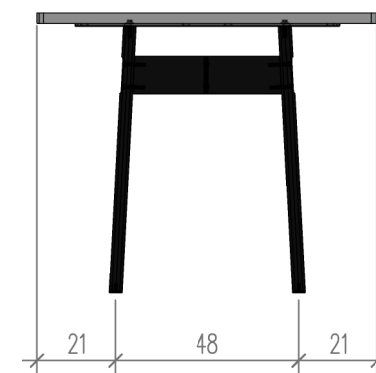

STUDIO.
byMobimex

ANY180

Massstab: 1:20 | cm
Gez. Datum: 22.09.2020
Rev. Datum:
Visum: EL

Mobimex AG
Birren 17 | CH-5703 Seon
Telefon +41 (0)62 769 70 00
info@mobimex.ch | www.studiobymobimex.com

STUDIO .
byMobimex

ANY200

Massstab: 1:20 | cm
Gez. Datum: 22.09.2020
Rev. Datum:
Visum: EL

Mobimex AG
Birren 17 | CH-5703 Seon
Telefon +41 (0)62 769 70 00
info@mobimex.ch | www.studiobymobimex.com

STUDIO .
byMobimex

ANY220

Massstab: 1:20 | cm
Gez. Datum: 22.09.2020
Rev. Datum:
Visum: EL