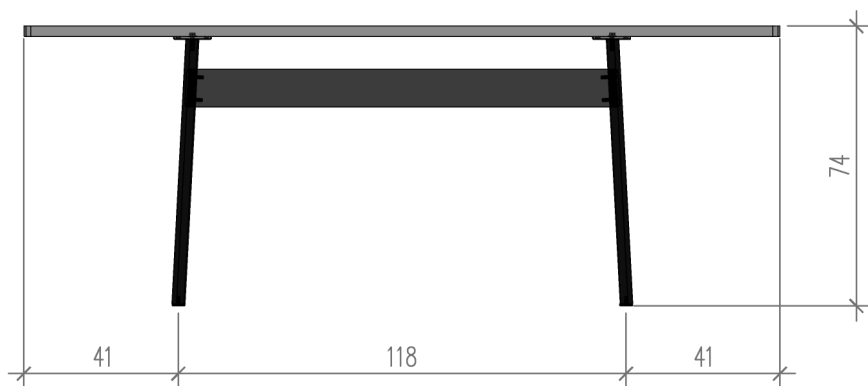

STUDIO.
byMobimex

ANY180

Massstab: 1:20 | cm
Gez. Datum: 22.09.2020
Rev. Datum:
Visum: EL

Mobimex AG
Birren 17 | CH-5703 Seon
Telefon +41 (0)62 769 70 00
info@mobimex.ch | www.studiobymobimex.com

STUDIO .
byMobimex

ANY200

Massstab: 1:20 | cm
Gez. Datum: 22.09.2020
Rev. Datum:
Visum: EL

Mobimex AG
Birren 17 | CH-5703 Seon
Telefon +41 (0)62 769 70 00
info@mobimex.ch | www.studiobymobimex.com

STUDIO .
byMobimex

ANY220

Massstab: 1:20 | cm
Gez. Datum: 22.09.2020
Rev. Datum:
Visum: EL