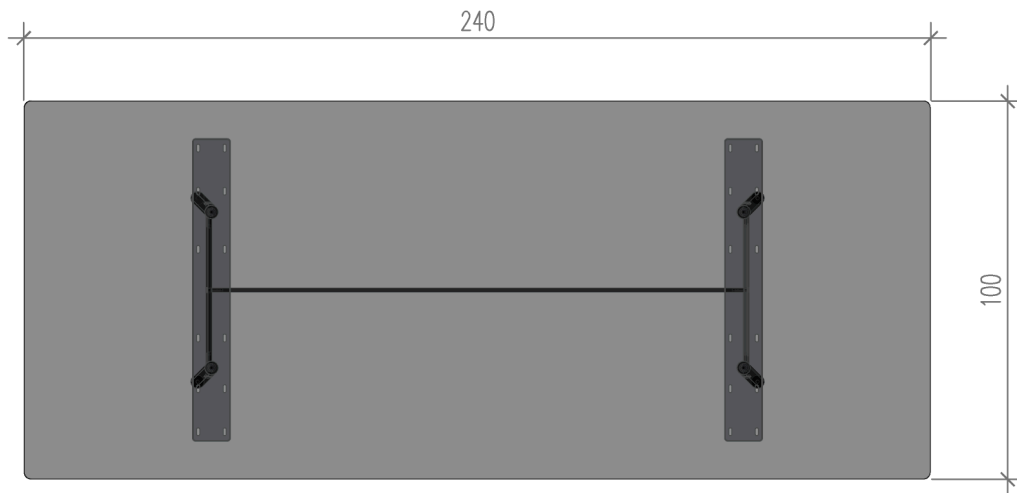

STUDIO .
byMobimex

ANY240

Massstab: 1:20 | cm
Gez. Datum: 22.09.2020
Rev. Datum:
Visum: EL

Mobimex AG
Birren 17 | CH-5703 Seon
Telefon +41 (0)62 769 70 00
info@mobimex.ch | www.studiobymobimex.com